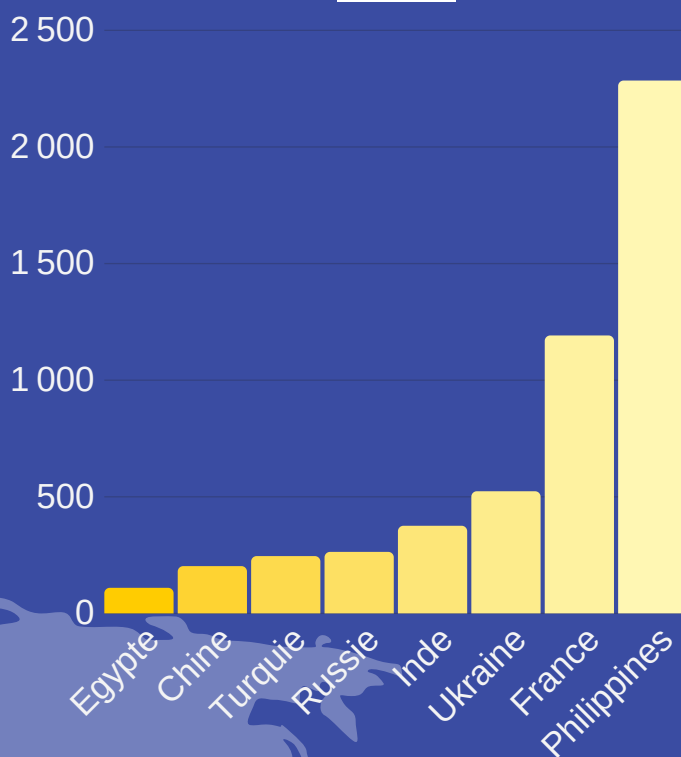

La gazette de MarinEscale

n°01

6024 marins accueillis
en 2019

Mais aussi

Pays-Bas
Monténégro
Allemagne
Ghana
Géorgie
Indonésie
Egypte
Chine
Croatie
Cap Vert
Syrie
Pologne
Etc

1 100 escales

Equipage

Marie Courtheoux et Mélanie Gaillard ont rejoint notre équipe en tant que permanentes. Bienvenue !

Trombinoscope

Le trombinoscope a été mis à jour par Patrice (merci!). Vous pouvez le recevoir sur simple demande.

Site internet

Refonte du site internet en cours

Bénévole

Micheline, Jacky et Lesther ont rejoint les bénévoles de MarinEscale

BRÈVES DU PORT

9.8
MILLIONS

9.8 millions de tonnes en
2019 (meilleur qu'en 2018)

Photo
du
mois

Moteurs de propulsion
du Cottinga

Bonne année à tous
et merci de votre engagement
auprès de MarinEscale